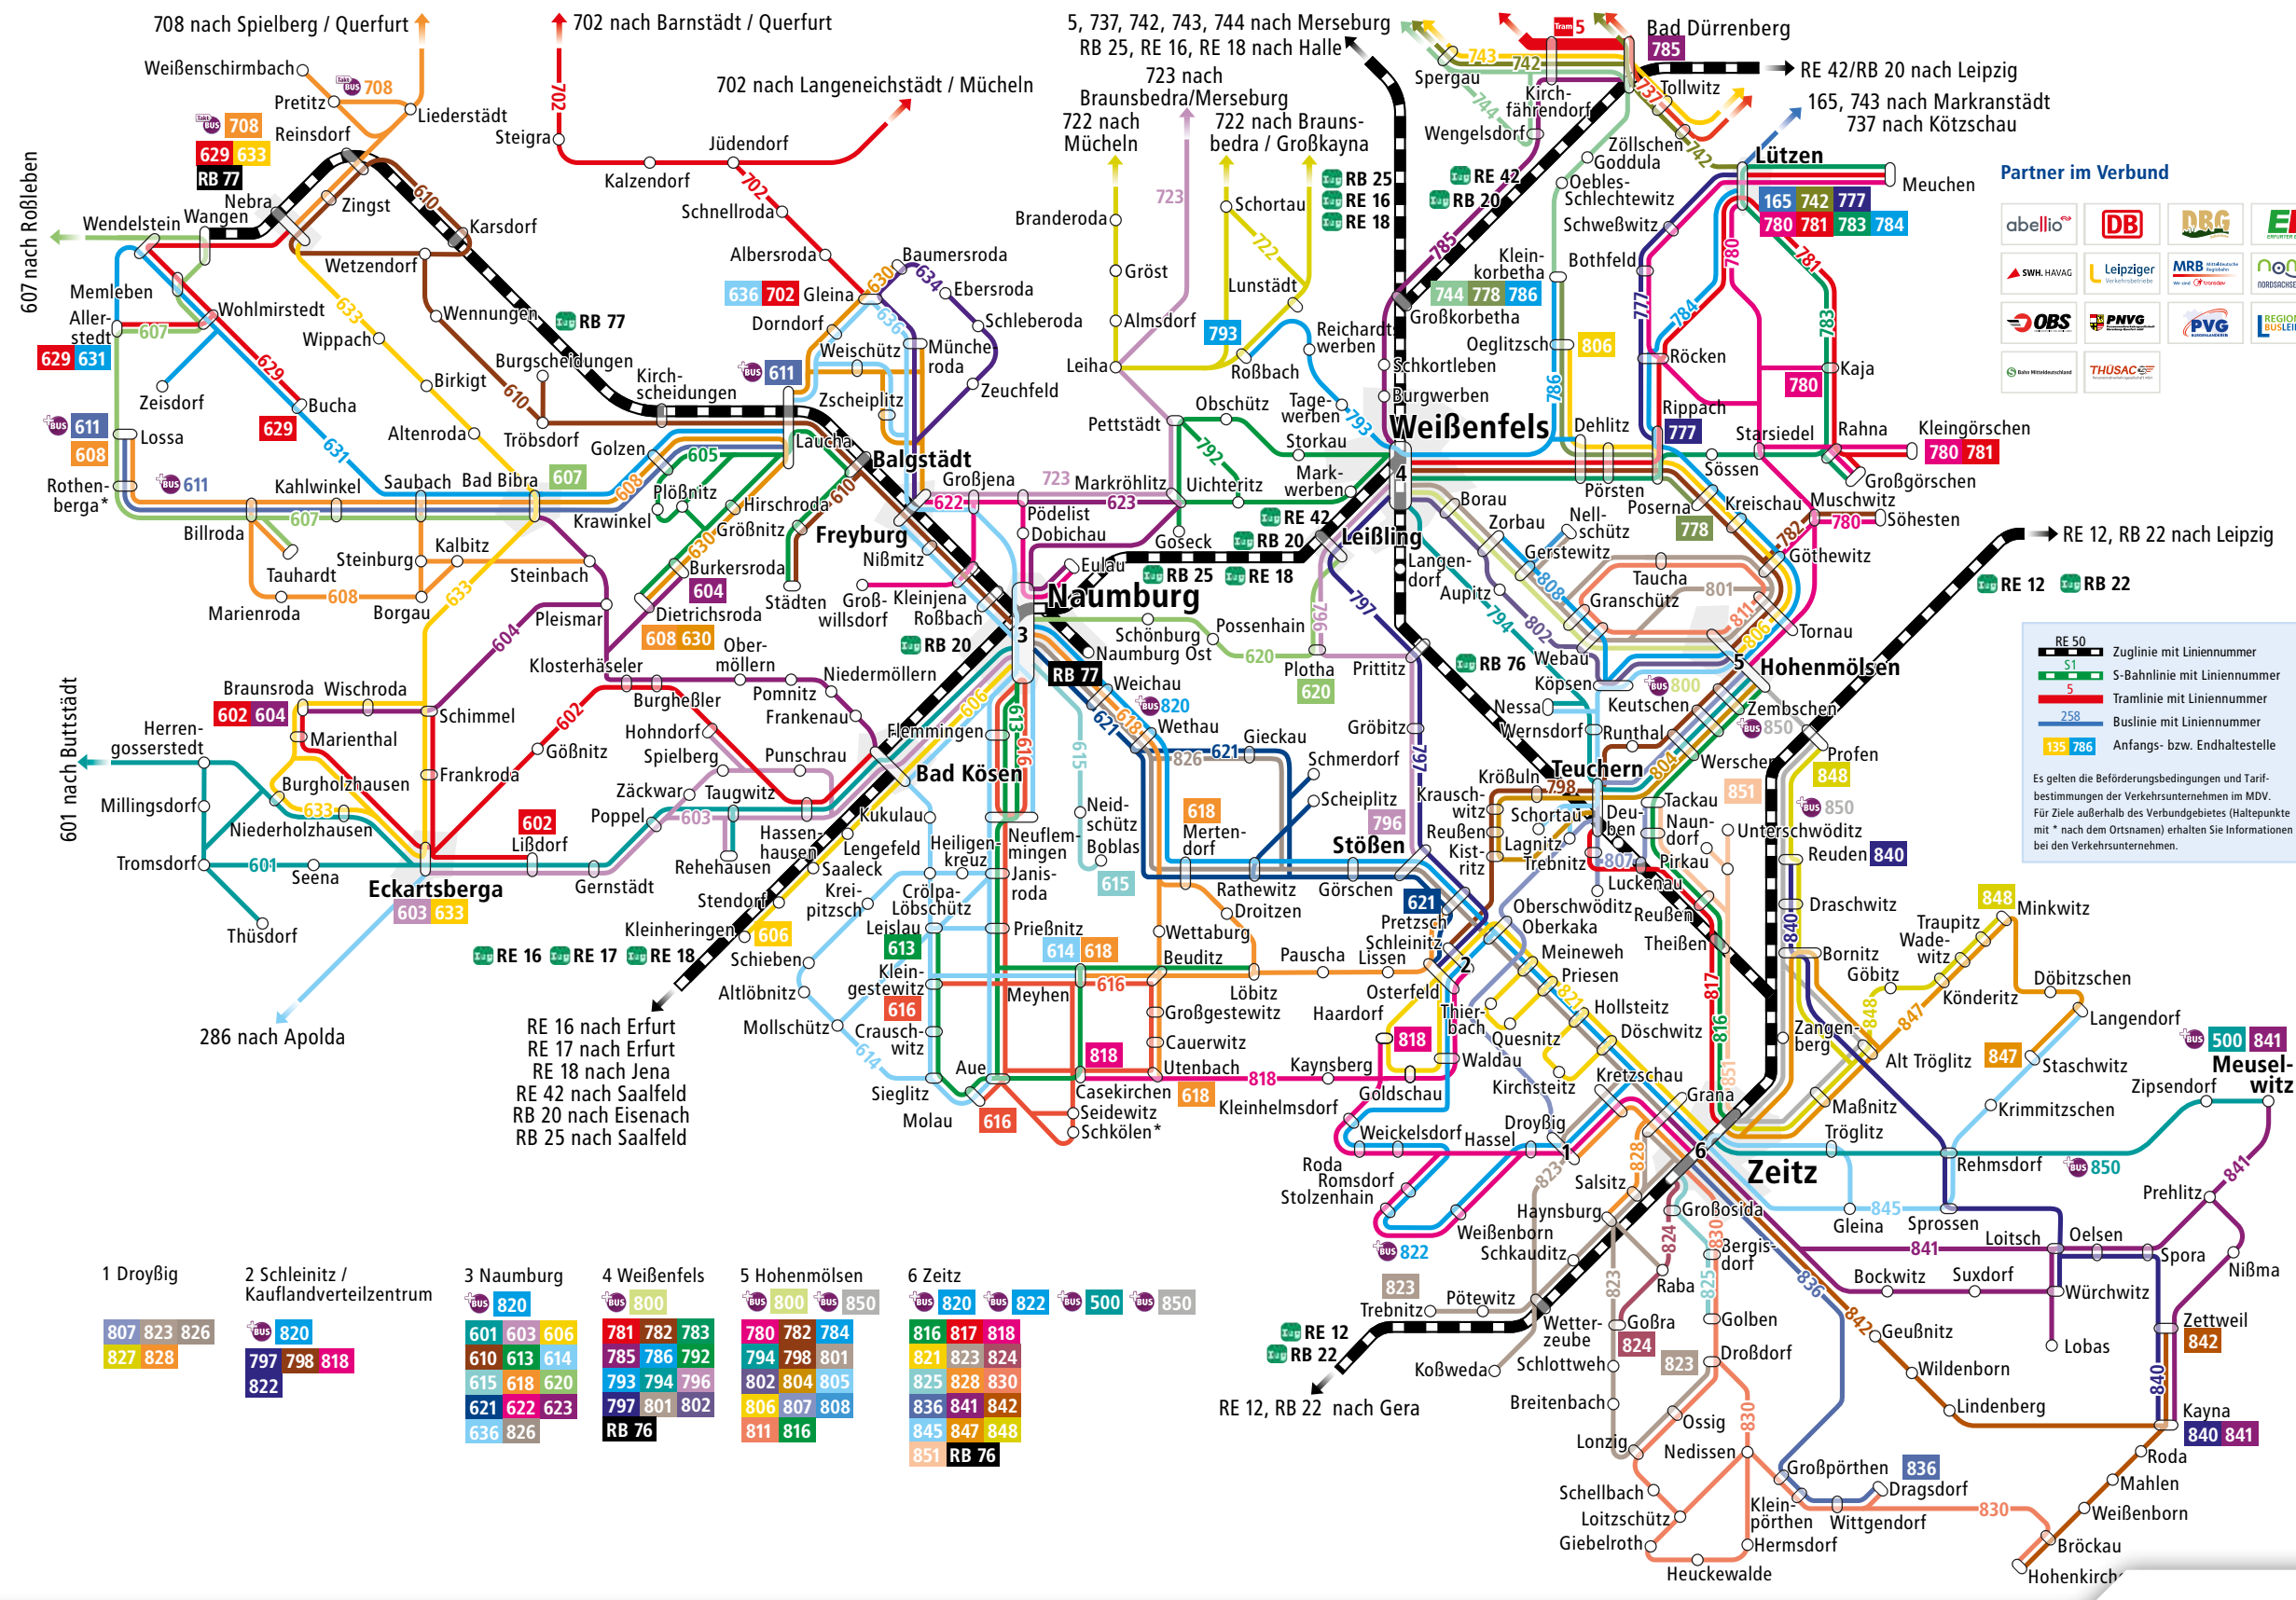

Linienetz Burgenlandkreis

Partner im Verbund

Legend:

- RE 50 Zuglinie mit Liniennummer
- S1 S-Bahnlinie mit Liniennummer
- 5 Tramlinie mit Liniennummer
- 258 Buslinie mit Liniennummer
- 135 786 Anfangs- bzw. Endhaltestelle

Es gelten die Beförderungsbedingungen und Tarifbestimmungen der Verkehrsunternehmen im MDV. Für Ziele außerhalb des Verbundgebietes (Haltepunkte mit * nach dem Ortsnamen) erhalten Sie Informationen bei den Verkehrsunternehmen.

1 Droyßig	2 Schleinitz / Kauflandverteilzentrum	3 Naumburg	4 Weißenfels	5 Hohenmölsen	6 Zeitz
807 823 826 827 828	820 797 798 818 822	820 601 603 606 610 613 614 615 618 620 621 622 623 636 826	800 781 782 783 785 786 792 793 794 796 797 801 802 RB 76	800 850 780 782 784 794 798 801 802 804 805 806 807 808 811 816	820 822 500 850 816 817 818 821 823 824 825 828 830 836 841 842 845 847 848 851 RB 76